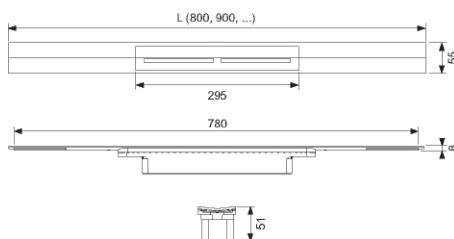

#### Produktegenskaper:

Lengdejusterbar dusjprofil med innvendig fall for å forbedre vanddrenering og selvrensende effekt

Dusjrenne kan forkortes til 500mm

Profildeksel med push-funksjon for enkel fjerning

Anslutning for tilkobling til et TECEDrainprofile sluk

For fliser/stein på 8-25 mm (inklusive lim)

Kan installeres ut på gulv eller inntil vegg ved veggbelegging 10 mm (inkl. lim)

#### Mål (mm)

#### Tekniske data

- Dusjprofil og profildeksel laget i rustfritt stål 1.4301 (304)
- Trykkklasse K3 - maksimal testbelastning 300 kg